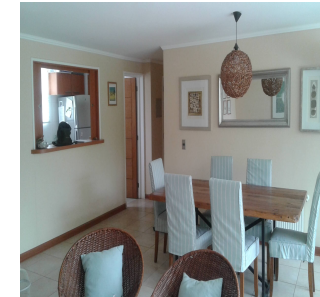

Código: 102

Venta de Departamento en 9.200 UF
MARBELLA, PUCHUNCAVÍ

DESCRIPCIÓN

Lindo departamento primer piso con jardín privado y terraza. 4 dormitorios, (2 en suite) 3 baños, living comedor, cocina americana, loggia; 2 estacionamientos, (subterráneo y exterior) bodega; sala multiuso, cámaras de vigilancia. Condominio con piscina, quincho, juegos para niños. Condominio de 4 torres, de 6 pisos cada uno.

METROS TOTALES METROS Construidos

125m²

0m²

DORMITORIOS

4

BAÑOS

3

bernardita@bspropiedades.cl
www.bspropiedades.cl