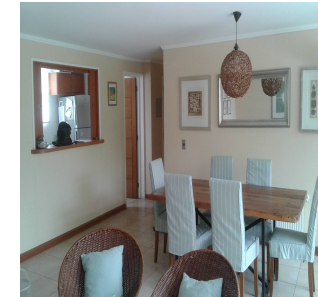

Código: 102

Venta de Departamento en 9.200 UF
MARBELLA, PUCHUNCAVÍ

DESCRIPCIÓN

Lindo departamento primer piso con jardín privado y terraza. 4 dormitorios, (2 en suite) 3 baños, living comedor, cocina americana, loggia; 2 estacionamientos, (subterráneo y exterior) bodega; sala multiuso, cámaras de vigilancia. Condominio con piscina, quincho, juegos para niños. Condominio de 4 torres, de 6 pisos cada uno.

METROS TOTALES METROS Construidos

125m²

0m²

DORMITORIOS

4

BAÑOS

3

bernardita@bspropiedades.cl
www.bspropiedades.cl