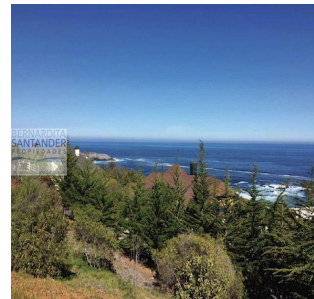

Codigo: 442

Venta de Terreno en 16.000 UF ZAPALLAR

DESCRIPCIÓN

Precioso sitio con espectacular vista en Condominio El Boldo, a 10 minutos caminando a la playa. El condominio cuenta con guardias día y noche

METROS TOTALES METROS Construidos

2800m2

0m2

DORMITORIOS

0

BAÑOS

0

bernardita@bspropiedades.cl
www.bspropiedades.cl